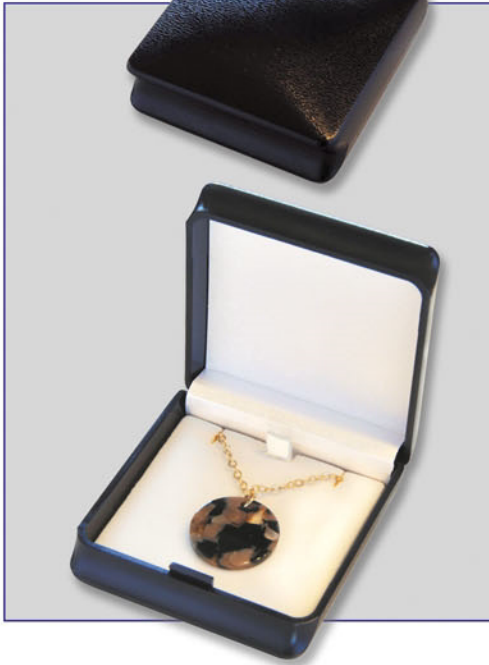

Art. 2831

Aussenmaß (mm)

59 x 57 x 23

Farbe Deckel
und Boden

Innenmaß (mm)

48 x 52 x 16

Besonderheiten

Klappdeckel

Standard Einlage

- Für Kettchen

Farben Einlagen

Art. 2836

Aussenmaß (mm)

86 x 60 x 23

Farbe Deckel
und Boden

Innenmaß (mm)

76 x 56 x 16

Besonderheiten

Klappdeckel

Standard Einlagen

- Für Kettchen

- Für Pins

- Flockschaum schwarz (6 mm)

Farben Einlagen